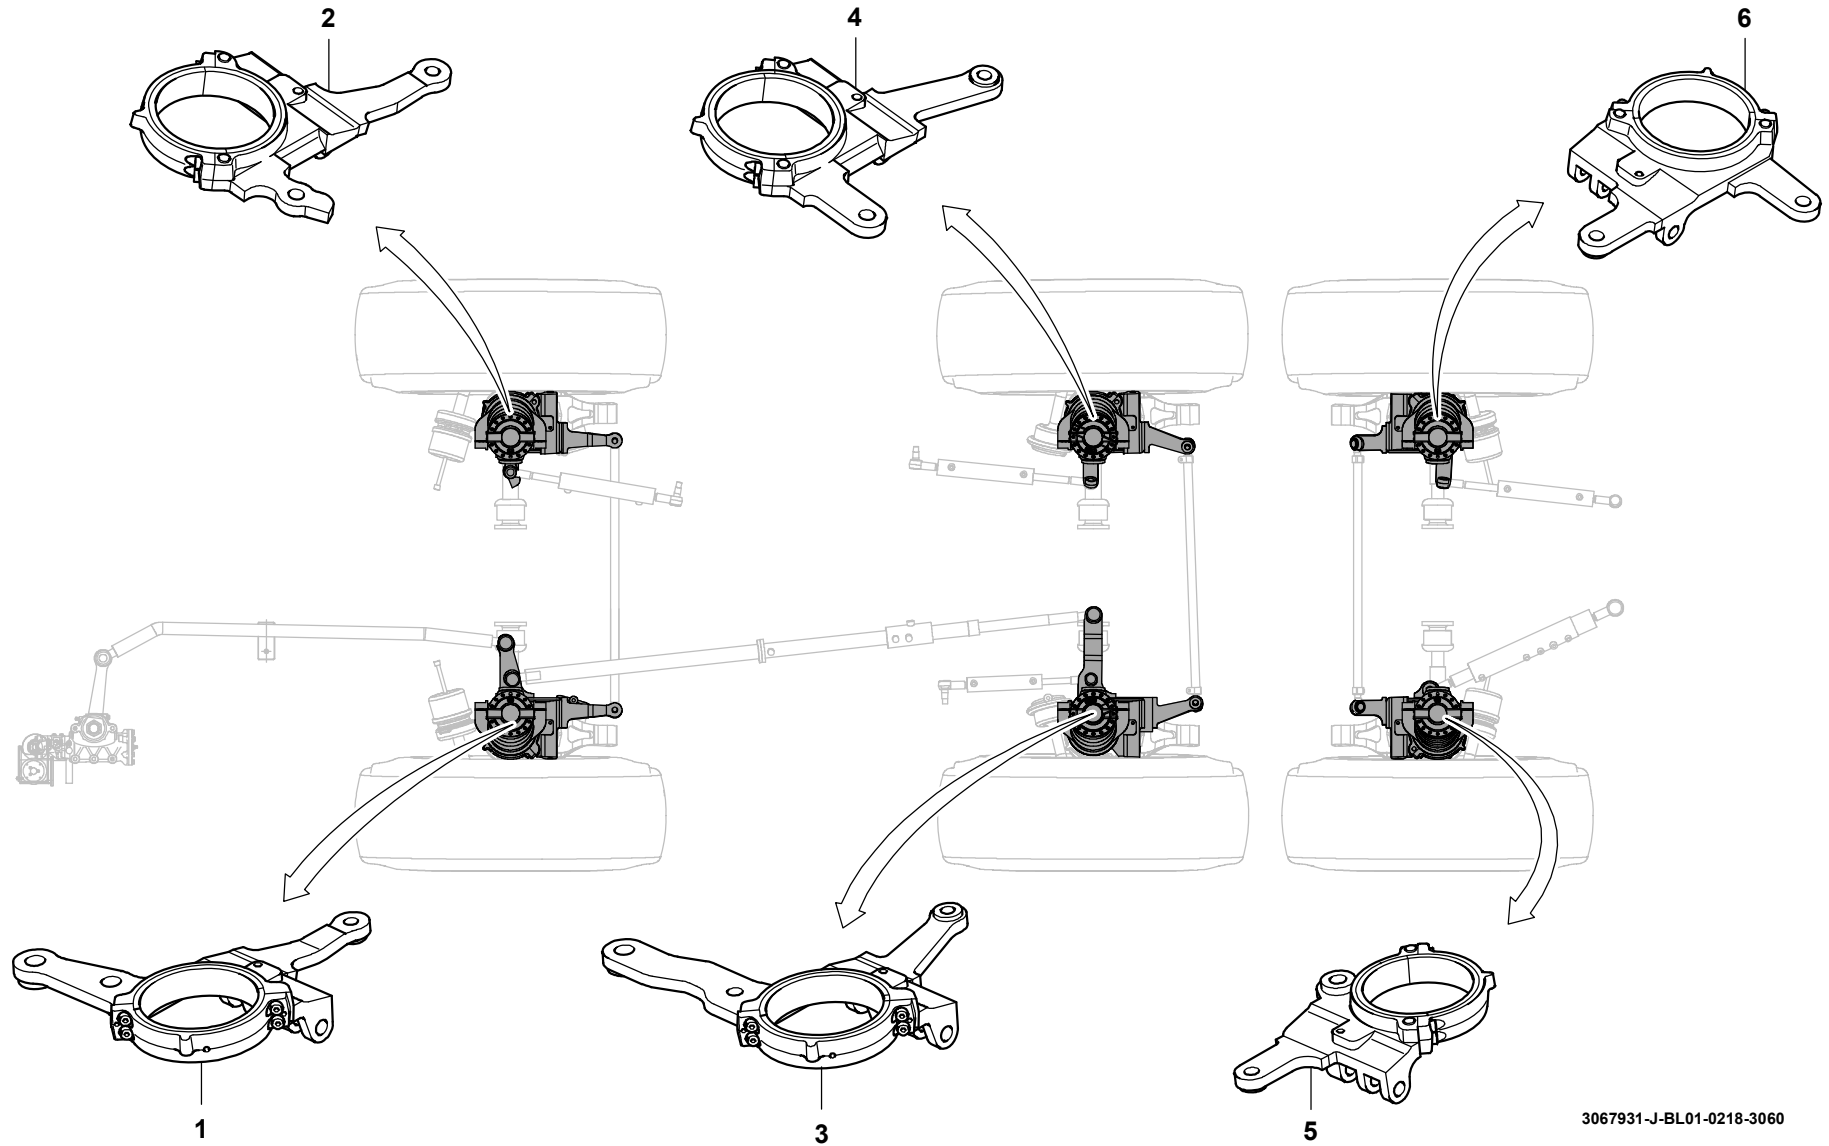

**GROVE**

LENKUNG 6X...X6 MIT VERFAHREN VOM OBERWAGEN  
 STEERING 6X...X6 WITH OPERATION FROM SUPERSTRUCTURE

BILDTAFEL  
 PICTORIAL DISPLAY

**GMK3060**

02.18

**3067931-ETL J**

1/2

3067931-J-BL01-0218-3060

**GROVE**

LENKUNG 6X...X6 MIT VERFAHREN VOM OBERWAGEN  
 STEERING 6X...X6 WITH OPERATION FROM SUPERSTRUCTURE

BILDTADEL  
 PICTORIAL DISPLAY

02.18

**3067931-ETL J**

2/2

**GMK3060**